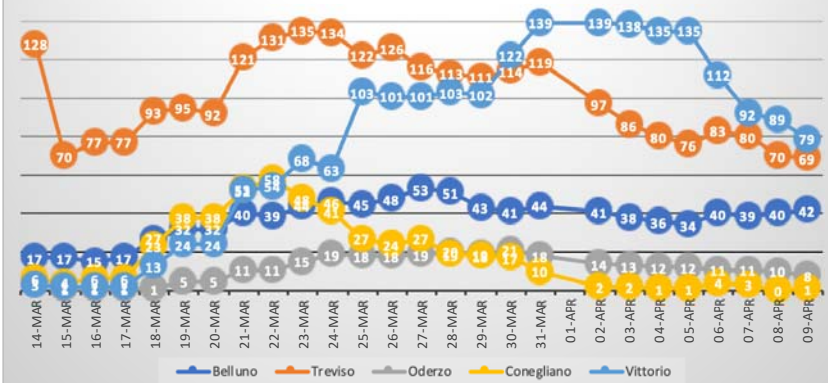

ricoverati non critici

RICOVERATI NON CRITICI VENETO

NUOVI POSITIVI VENETO

terapia intensiva

TERAPIA INTENSIVA VENETO