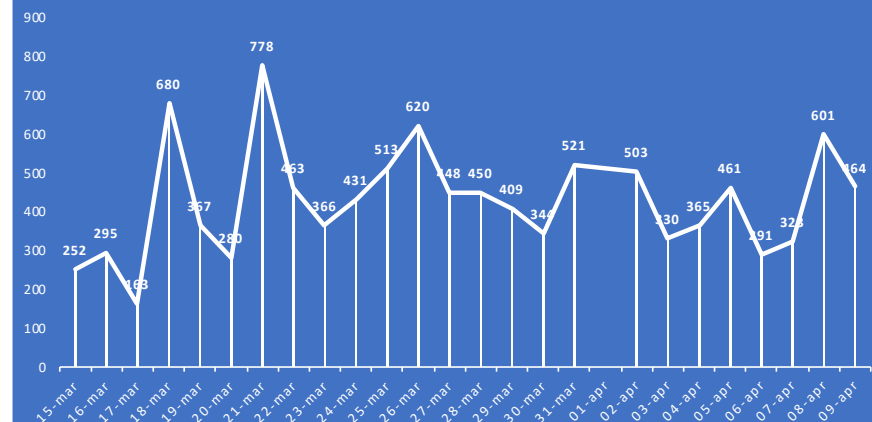

ricoverati non critici

RICOVERATI NON CRITICI VENETO

NUOVI POSITIVI VENETO

terapia intensiva

TERAPIA INTENSIVA VENETO