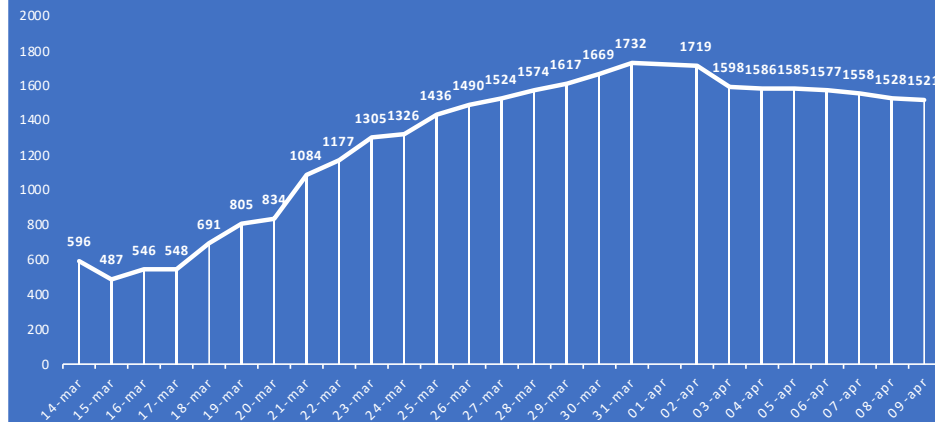

ricoverati non critici

RICOVERATI NON CRITICI VENETO

NUOVI POSITIVI VENETO

terapia intensiva

TERAPIA INTENSIVA VENETO