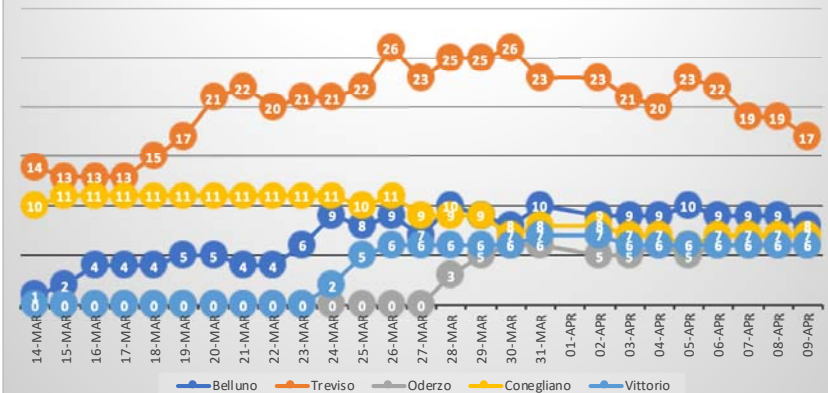

ricoverati non critici

RICOVERATI NON CRITICI VENETO

NUOVI POSITIVI VENETO

terapia intensiva

TERAPIA INTENSIVA VENETO